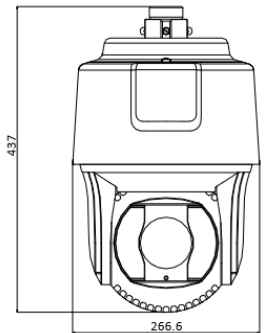

Dimensions

モデル	DS-2DF8225IH-AEL
<b>カメラ</b>	
イメージセンサー	1/2.8" progressive scan CMOS x 2
有効画素数	1920 x 1080 (2MP)
最低照度	@F1.5, 1/1sec カラー: 0.001Lux 白黒: 0.0001Lux@F1.5 IR点灯時: 0Lux
ホワイトバランス	オート / マニュアル / ATW / 屋内 / 屋外 / ナトリウムランプ対応
AGC	オート / マニュアル
イメージエンハンス	HLC/BLC/3D DNR/デフォッグ/Regional Exposure/Regional Focus / デジタルWDR
シャッタータイム	1 - 1/30,000秒
デイナイト切替	ICR
デジタルズーム	16倍
フォーカスモード	自動 / セミオート / 手動
レンズ	4.8-120mm 25倍光学ズーム
最低撮影距離、画角	10-1,500 mm、水平 58.2-3.2、垂直
ズーム速度	約4秒
パン範囲、パンスピード	360°エンドレス、マニュアルスピード 0.1°- 210°/s プリセットスピード 280°/s
ティルト範囲、ティルトスピード	-20°- 90°, マニュアルスピード 0.1°- 150°/s プリセットスピード 250°/s
プリセット数、パトロール	300プリセット、8パトロール (各パトロール最大32プリセット)
IR照射距離	200m (角度はズームで調整)
<b>入出力</b>	
アラーム入出力	7入力、2リレー出力 (アラームレスポンスアクション設定可能)
アラームアクション	プリセット、パトロール、パターン、SD/SDHCカード録画、リレー出力、クライアントへの通知
音声入出力	1 channel Mic. Input / 1 Audio output
BNC	1.0V[9-9] / 75Ω, NTSC コンボジット, BNC
<b>ネットワーク</b>	
イーサネット	10Base-T / 100Base-TX, RJ45 connector
最大解像度	1920 x 1080, フレームレート: 50Hz:25fps (1920 x 1080), 60Hz:30fps (1920 x 1080)
画像圧縮	H.265+/H.265/H.264+/H.264 Baseline/Main/High profile
音声圧縮	G.711alaw/G.711ulaw/G.722.1/G.726/MP2L2/PCM
プロトコル	IPv4/IPv6, HTTP, HTTPS, 802.1x, Qos, FTP, SMTP, UPnP, SNMP, DNS, DDNS, NTP, RTSP, RTCP, RTP, TCP/IP, DHCP, PPPoE, Bonjour
同時接続可能数	最大20
Mini SDメモリーカード	内蔵micro SD/SDHC/SDXC Slot, 最大128GB対応
ユーザー/ホストレベル	最大32ユーザー / Administrator, Camera Control, Live View only
<b>基本</b>	
電源、消費電力	24VAC & Hi-PoE 消費電力: 最大68W
使用環境	温度: -40°C - 65°C 湿度90%若しくはそれ以下
防水・保護基準	IP66, IK10, TVS 6,000V 避雷保護, サージ保護及び過電圧保護
RS-485 プロトコル	HIKVISION, Pelco-P, Pelco-D, self-adaptive
IR照射距離	最大200m
寸法	Φ266.6 x 437 mm
重量	約8kg