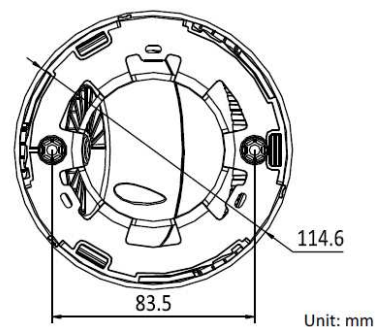

DS-2CE56C5T-IT1	
カメラ	
イメージセンサー	1.27MP CMOS
シグナルシステム	PAL/NTSC
最大解像度	1305 x 977
最低照度	0.001 Lux @ (F1.2, AGC ON), 0 Lux (IR時)
シャッタースピード	1/25 (1/30) 秒 - 1/50,000秒
レンズ	2.8mm (画角92.6°)
デイ/ナイト	ICR
画角調整範囲	パン: 0-360°, チルト: 0-75°, ローテーション: 0-360°
ビデオフレームレート	720p@25fps/720p@30fps
HD映像出力	1アナログHD出力
CVBS出力	1Vp-p コンポジット出力(75Ω/BNC)
S/N 比率	>62dB
メニュー	
スローシャッター	サポート
オートエクスポージャー	Global AE / デジタルWDR
AGC	Low / Middle / High / Off
デイ/ナイト モード	自動/カラー/白黒/ Smart IR
ホワイトバランス	自動/手動
BLC	サポート
プライバシーマスク	最大
機能	Digital Wide Dynamic Range, 3D Digital Noise Reduction, Sharpness, Brightness, Digital Zoom, Mirror, Reset
全般	
対応温度/湿度	-30°C ~ 60°C / 湿度90%以下 (結露なきこと)
入力電圧	DC 12V ± 15%
消費電力	最大 4W
接続方法	同軸ケーブル、プロトコル: HIKVISION-C(TVI出力)
寸法	Φ114.6 × 89.1mm
重量	450g