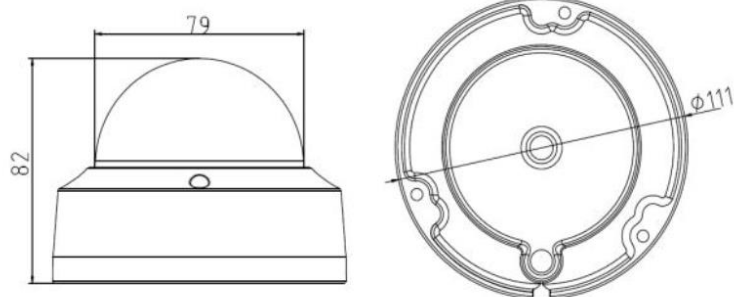

- 最大4メガピクセルの高解像度
- デュアルストリーム
- 2.8mm固定レンズ（オプション4mm/6mm）
- 120dB ワイドダイナミックレンジ
- 3D デジタルノイズリダクション
- MicroSDスロット（最大128GB対応）
- DC12V & PoE
- H.264+対応
- IR照射距離最大30m
- 3-axis adjustment
- IP67の防水防塵性、IK10の耐衝撃性
- メタリックハウジング&ブラケット