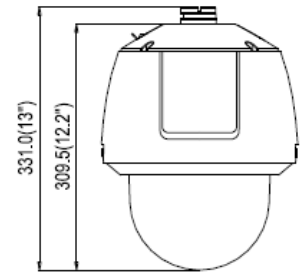

<輸入元>

株式会社セキュリティデザイン

〒107-0052
 東京都港区赤坂2-18-14 赤坂STビル
 TEL 03-6230-3021 FAX 03-6230-3023
 大阪オフィス 06-6387-8808
 福岡オフィス 092-400-7147

モデル	DS-2DF6223-AEL
カメラ	
イメージセンサー	1/1.9" HD CMOS sensor
最大解像度	1920 x 1080
最低照度	F1.5, AGC On: Color: 0.002 lux, B/W: 0.0002 lux
ホワイトバランス	オート / マニュアル / ATW / 屋内 / 屋外 / 屋外オート / ナトリウムランプ対応
AGC	オート / マニュアル
S/N比率	≥55dB
3D DNR, BLC	Off/Normal, On/Off
ワイドダイナミックレンジ	120dB
シャッタータイム	50Hz: 1~1/30,000秒; 60Hz: 1~1/30,000秒
デイナイト切替	IRカットフィルター
デジタルズーム	16倍
フォーカスモード	自動 / セミオート / 手動
レンズ	5.9-135.7mm 23倍光学ズーム
最低撮影距離, 画角	10-1,500 mm, 59.8-3.0°
ズーム速度	約4.4秒
パン範囲, パンスピード	360°エンドレス, マニュアルスピード 0.1°- 300°/s プリセットスピード 540°/s
ティルト範囲, ティルトスピード	-15°- 90°, マニュアルスピード 0.1°- 240°/s プリセットスピード 400°/s
プリセット数, パトロール	300プリセット, 8パトロール (各パトロール最大32プリセット)
パークアクション	プリセット/パトロール/パターン/パンスキャン/チルトスキャン/ランダムスキャン/フレームスキャン
入出力	
アラーム入出力	7入力, 2リレー出力
アラームアクション	プリセット, パトロール, パターン, SD/SDHCカード録画, リレー出力, クライアントへの通知
音声入力	音声入力(LINE input), 2-2.4V[p-p], 出力インピーダンス; 1KΩ ±10%
音声出力	ラインレベル, 電気抵抗:600Ω
ネットワーク	
イーサネット	10Base-T / 100Base-TX, RJ45 Connector
フレームレート	50Hz:25fps (1920 x 1080), 60Hz:30fps (1920 x 1080)
画像圧縮, 音声圧縮	画像圧縮 H.264 / MJPEG/MPEG4, 音声圧縮 G.711ulaw/G.711alaw/G.726/MP2L2/G.722
プロトコル	IPv4/IPv6, HTTP, HTTPS, 802.1X, QoS, FTP, SMTP, UPnP, SNMP, DNS, DDNS, NTP, RTSP, RTP, TCP, UDP, IGMP, ICMP, DHCP, PPPoE
同時閲覧者数	最大20人
Mini SDメモリーカード	手動録画/アラーム録画、内蔵SD/SDHC Slot, 最大128GB対応
ユーザー/ホストレベル	最大32ユーザー / Administrator, Camera Control, Live View only
アプリケーションインター	Open-ended API, support Onvif, PSIA, CGI and Genetec
基本	
電源、消費電力	24VAC、Hi-PoE 消費電力: 最大60W
使用環境	温度: -40°C - 65°C 湿度90%若しくはそれ以下
防水・保護基準	IP67, IK10 TVS 6,000V 避雷保護, サージ保護及び過電圧保護
RS-485 プロトコル	HIKVISION, Pelco-P, Pelco-D, self-adaptive
寸法	Φ178.3(mm)×331.0(mm)
重量	8 kg