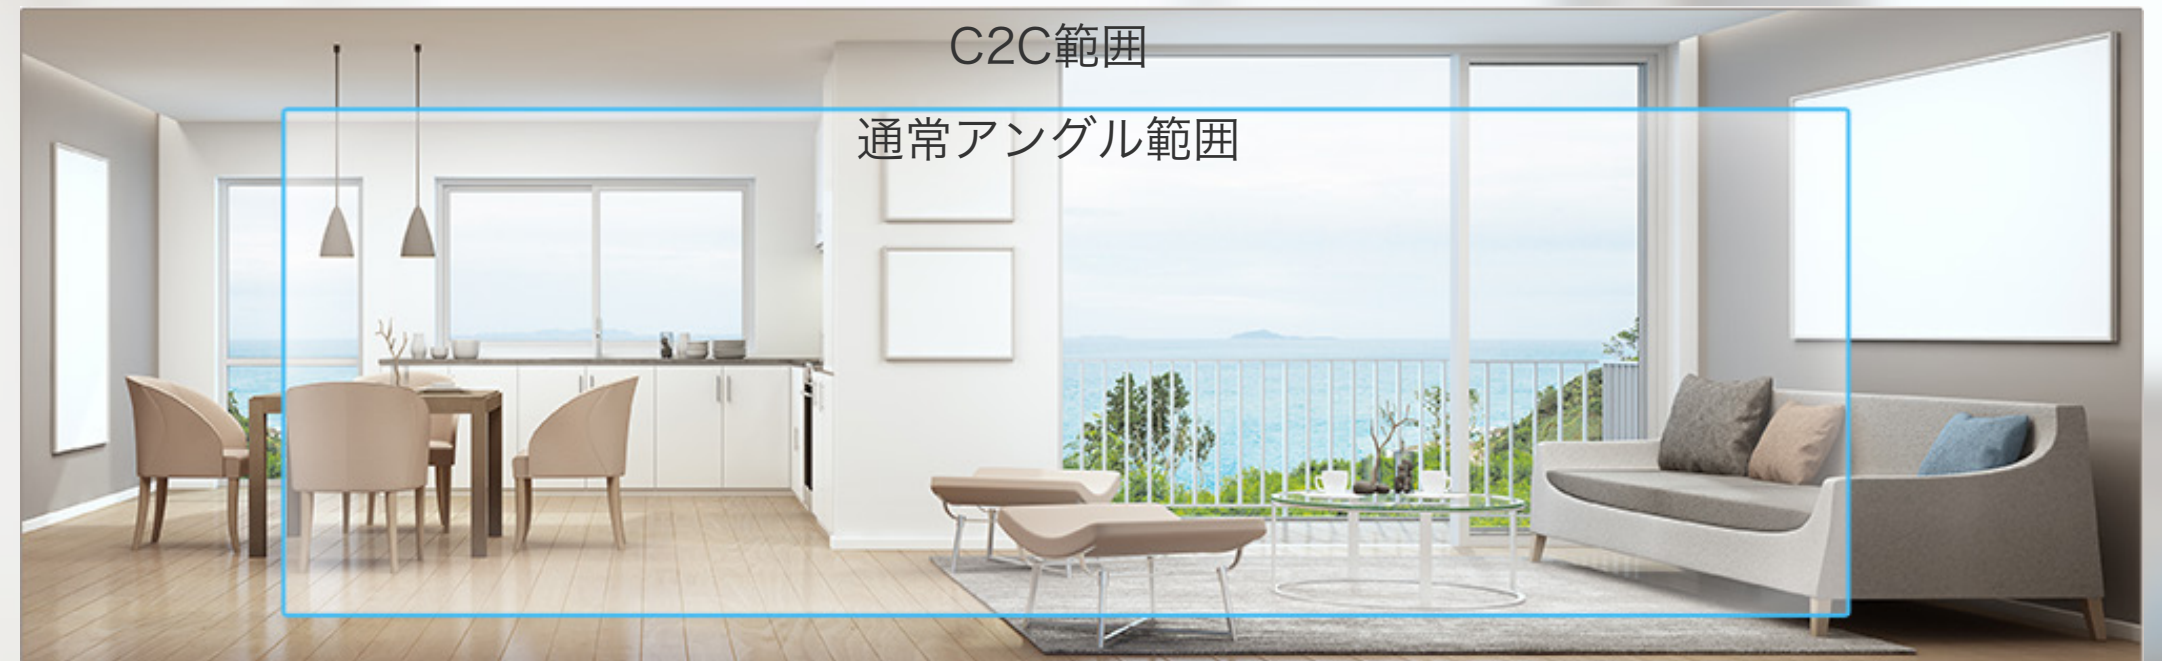

C2C

1080p
H.265

Smart Home Camera

Simple yet Extremely Powerful.

マグネットベースを備えたフルHD1080p Wi-Fiカメラで、簡単かつ迅速に設置できるように設計されています。

FHD 1080p

ナイトビジョン
最大10m

Supports
2.4 GHz WiFi

C2CはフルHD1080p映像を配信し、108°の超広角レンズを使用して、より広い範囲のスペースをカバーすることができます。

昼夜を問わず安全を保ちます

暗くなると、C2Cは自動的に暗視モードに切り替わり、24時間フルHD映像をカバーし、最大10メートルの暗視を確保します。

インスタントアラート

C2Cはモーション検知対応です。動きを検出すると、スマートフォンに即座に通知を送信します。

ユーザーフレンドリーな音声アラート

Sleep Mode

ON

双方向オーディオ

カメラにはマイクとスピーカーが内蔵されており、カメラと携帯電話またはタブレットを介した会話が可能です。

H.265ビデオテクノロジー

C2Cカメラは高度なH.265ビデオ圧縮技術を備えており、以前のビデオ圧縮規格（H.264）の半分の帯域幅と半分のストレージスペースでより良いビデオ品質を実現します。

必要な帯域幅：100%

必要なストレージスペース：100%