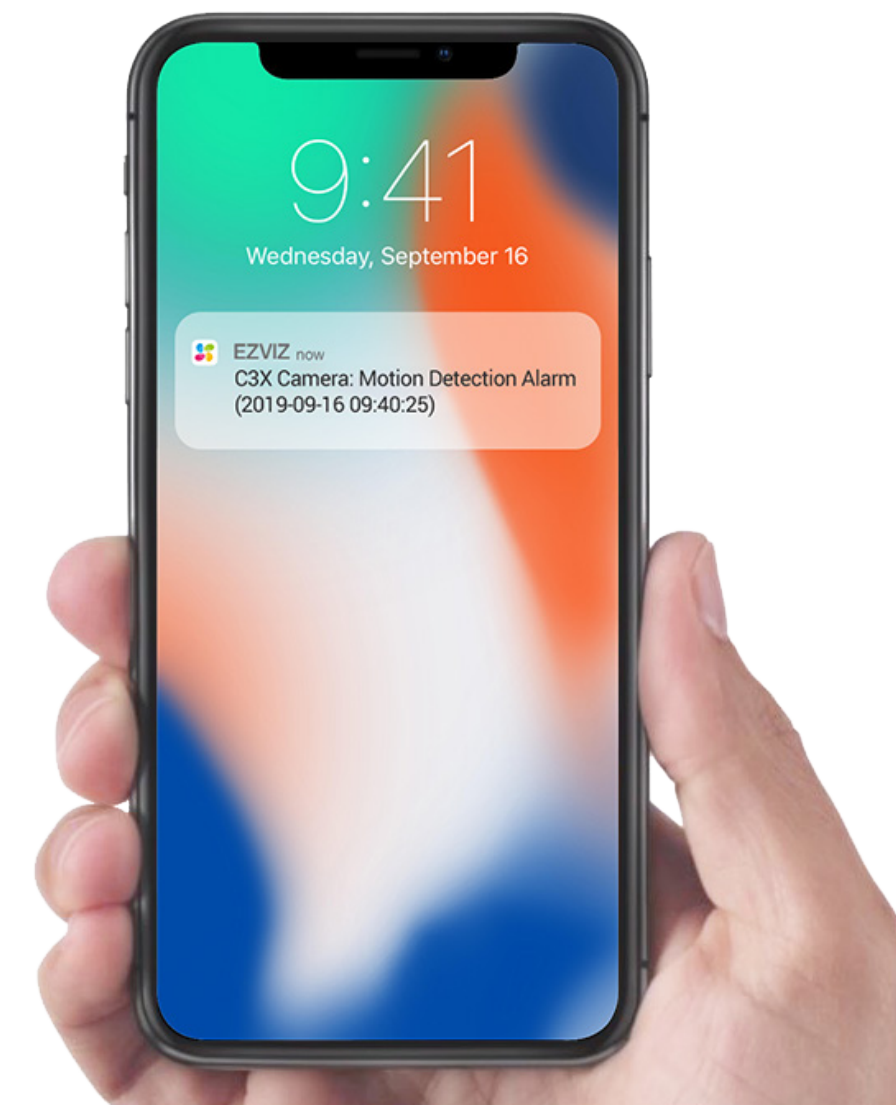

C3X

AI-Powered Dark-Fighter

AI搭載デュアルレンズ Wi-Fi カメラ

デュアルレンズ搭載の業務用セキュリティカメラC3X。夜間のカラービデオは、補助照明がなくても撮影が可能となりました。また、内蔵のAIアルゴリズムにより、指定されたゾーンに人や車が現れたときに、正確なアラートを受け取ることができます。

インテリジェント
デュアルレンズ

カラーナイトビジョン

AIディープラーニング
アルゴリズム

人体/車両検出

H.265

H.265 映像圧縮

サイレン・ストロボライトによる
アクティブディフェンス

IP67 防水・防塵

音声アラート（カスタム可能）

デュアルレンズ

デュアル2MPカメラでは、2つのレンズを使用して鮮やかなカラーイメージングを実現しています。1つのレンズは周囲の明るさを取得し、もう1つのレンズは色情報を取得します。2枚の画像をEZVIZ独自のアルゴリズムで合成することで、ディテールに富んだリアルな色味の画像が得られます。

スポットライトのない 革新的なカラーナイトビジョン

これまでカラーによる夜間撮影を実現するためには補助ライトの使用が一般的でした。C3Xは、デュアルレンズとデュアル赤外線照明を使用しており、光量の少ない状況でも、より良いカラー画像を表示します。補助ライトは必要ありません。C3Xの色はより自然で、画像はより均一に照らされています。

C3Xナイトビジョン*

ナイトビジョン&LED照明

一般的なデイ・ナイトモード

*完全密閉型の倉庫や月のない田舎など、極限の環境下や、曇り空の夜には、デイ・ナイトモードに移行し、画像の鮮明さを最大限に確保します。

人と車のモーショントリガー記録

AIを内蔵したC3Xは、ディープラーニングにより人や車の形状の動きをリアルタイムで検出することができます。正確な動体検知アラートを受け取ることが可能に。

指定エリアを積極的に監視

C3Xは、EZVIZアプリ上で特定のエリアを指定することができます。人、車、またはその両方を指定エリアに入れないようにするかどうかを決めることができ、指定した物体を検出すると、カメラは大きなサイレンを鳴らし、ストロボライトを点滅させて侵入者を威嚇します。また、アラーム発生時はスマートフォンへの通知も可能です。