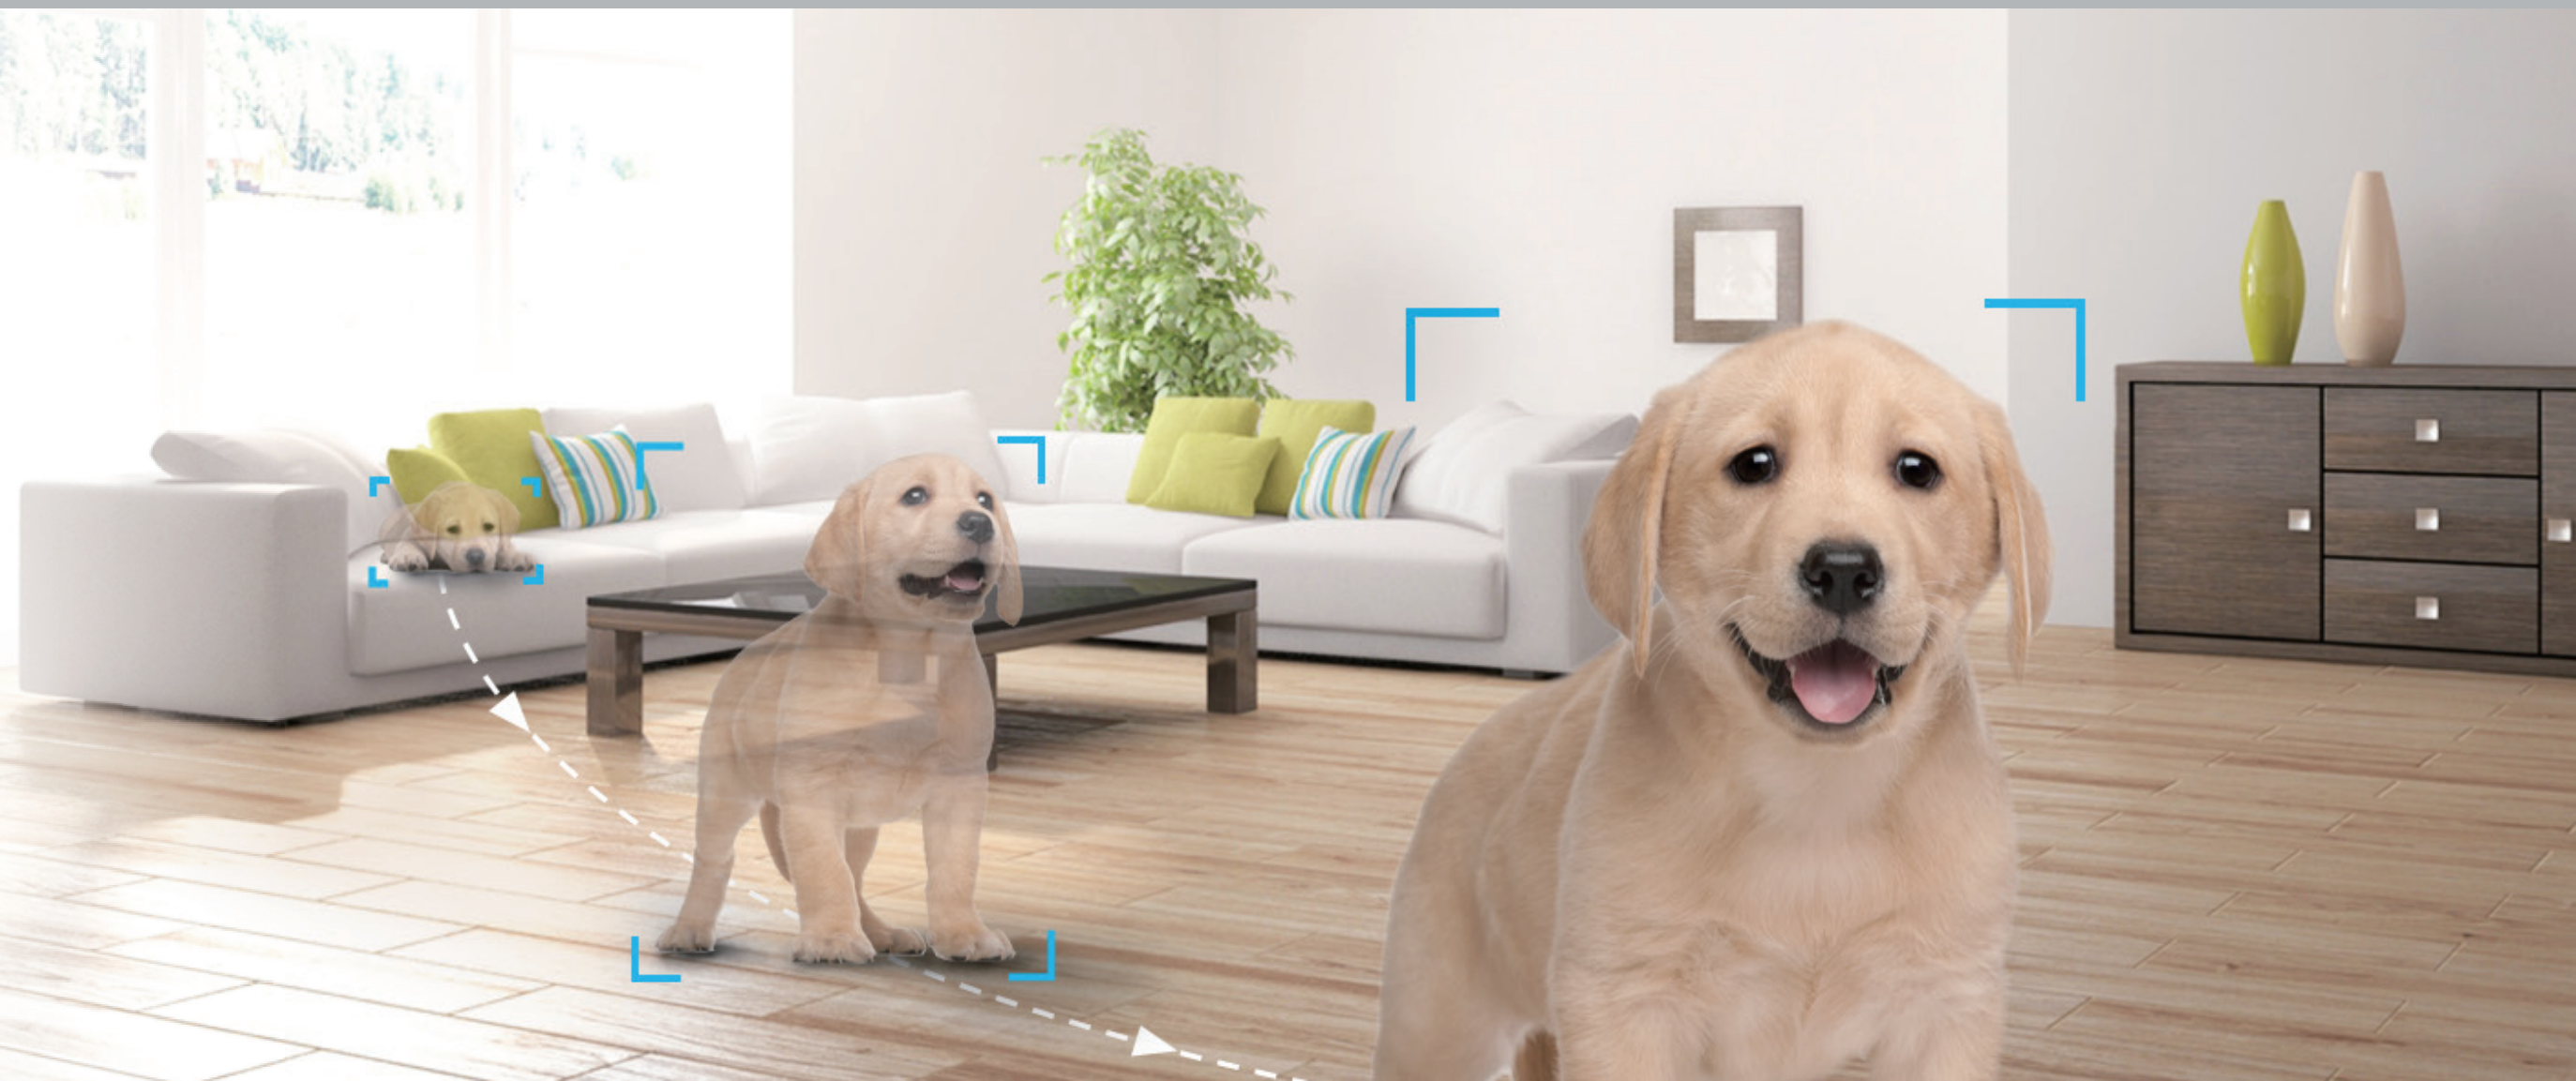

C6CN

Internet PT Camera

It's Got You Covered

C6CNは360度の視界で空間全体を見渡せます。
いつでも頼れるフルHD Wi-Fiパンチルトカメラ。

特徴

**Full
HD**

Full HD 1080p

双方向トーク

Up 105°

Down 15°

Horizontal rotation
360°

Smart and Neat

C6CNは、動いている物体を検知すると、その動きを自動的に追跡するスマートな機能を備えています。

Protect Your Privacy

EZVIZアプリをワンタップすることで、映像をオフに。
プライバシーを守ります。

Simple and Flexible Installation

C6CNを住宅に合った方法で設置してください。画像反転機能を利用して、棚の上に置いたり、壁や天井に固定したりと、自由にお使いいただけます。付属のねじ込み式マウントを使用することで、カメラの適応性を最大限に高めることができます。

Always Connected

C6CNを有線または無線でホームネットワークに接続します。
安定した接続をお楽しみください。

Multiple Storage Solutions