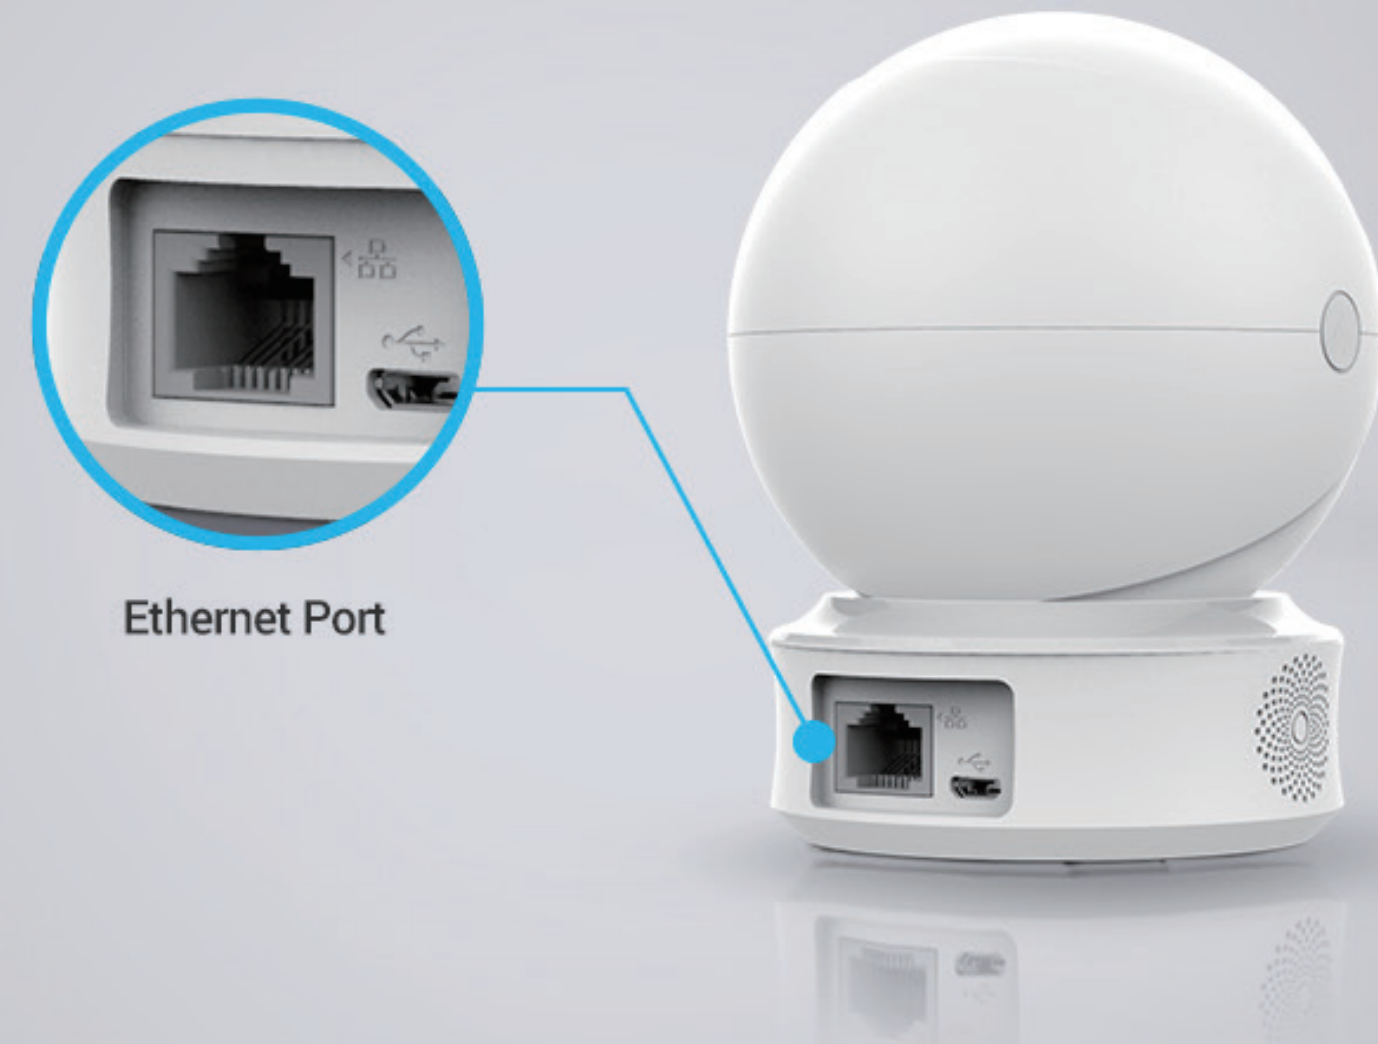

C6CN

Internet PT Camera

It's Got You Covered

C6CNは360度の視界で空間全体を見渡せます。
いつでも頼れるフルHD Wi-Fiパンチルトカメラ。

特徴

**Full
HD**

Full HD 1080p

双方向トーク

スマートトラッキング

MicroSD Cards
(最大256 GB)対応

※セキュリティデザインでは録画に使用する
マイクロSDカードは産業用を推奨しております。

プライバシーシャッター

2.4 GHz

Zero Blind Spots

C6CNが1台あれば、隅々まで監視できます。360度の視野角を確保しているため、何も見逃すことはありません。

Vertical rotation

Up 105°

Down 15°

Horizontal rotation
360°

Smart and Neat

C6CNは、動いている物体を検知すると、その動きを自動的に追跡するスマートな機能を備えています。

Protect Your Privacy

EZVIZアプリをワンタップすることで、映像をオフに。
プライバシーを守ります。

Simple and Flexible Installation

C6CNを住宅に合った方法で設置してください。画像反転機能を利用して、棚の上に置いたり、壁や天井に固定したりと、自由にお使いいただけます。付属のねじ込み式マウントを使用することで、カメラの適応性を最大限に高めることができます。

Always Connected

C6CNを有線または無線でホームネットワークに接続します。
安定した接続をお楽しみください。

Multiple Storage Solutions