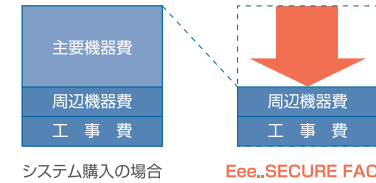

特長

初期導入費用を大幅に削減

クラウドだからサーバーなどシステムに必要な機器の購入は不要。
しかもメインデバイスはレンタル。初期時にかかる費用を大幅に削減して導入できます。