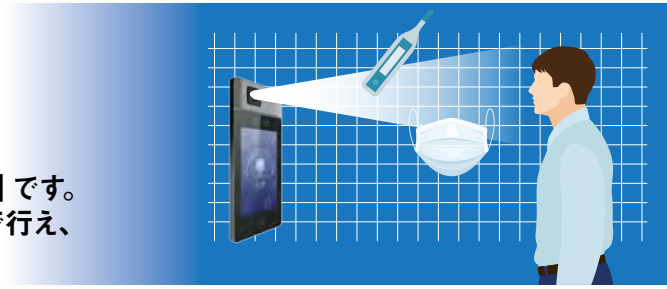

#### 特長⑥ 生体認証デバイス対応

認証用デバイスに指紋認証・静脈認証・顔認証など生体認証リーダーをお選びいただけます。  
ICカードを紛失したり認証番号を忘れるなどのトラブルを避ける事ができます。

※体表面温度計測機能付顔認証リーダーをご使用の場合、体表面温度の測定値やマスクの装着チェック状況を履歴として残せません。

# Eee..SECURE FACE

イーセキュア フェイス

AI技術を活用しスマートライフを目指した「体表面温度スクリーニング顔認証クラウドサービス」です。サーモ測定・マスク装着チェック・入室管理を顔認証で行え、その計測結果をクラウドで一元管理できます。

ビデオマネジメント  
ソリューション

入退室管理システム

クラウドサービス

セキュリティデザイン  
オリジナルサポート