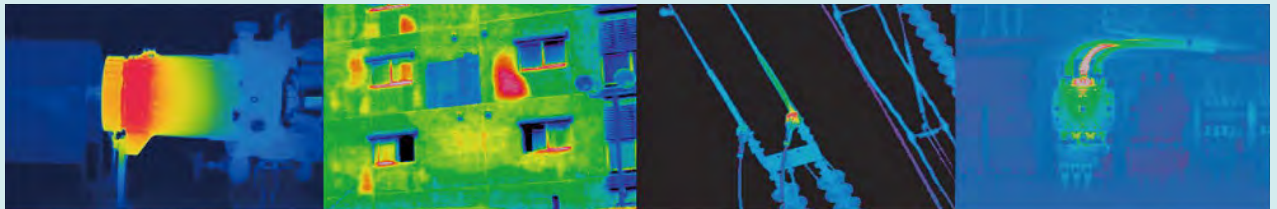

## プロフェッショナルサーマルカメラ

物体から放たれた人間の目には見えない赤外線を検知し、物体間の赤外線強度の違いを利用して、視覚的に温度の分布を表示し、「可視化」することができます。

早期に火災を検知

熱を検知

安全対策・セーフティー、火災リスクを“見える化”