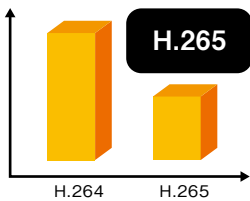

H.265圧縮録画

H.265映像高圧縮技術を採用。従来の録画時間より長時間保存が可能になりました。