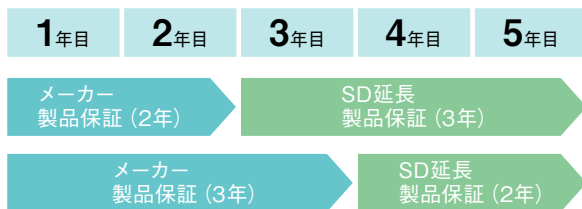

▼監視カメラ延長保証サービス

監視カメラ製品を対象に無償保証期間をすぎても安心してご使用いただける延長保証プランをご用意。ご購入時にご契約いただくことで先出しセンドバック保証を2~3年延長(※2)いただけます。