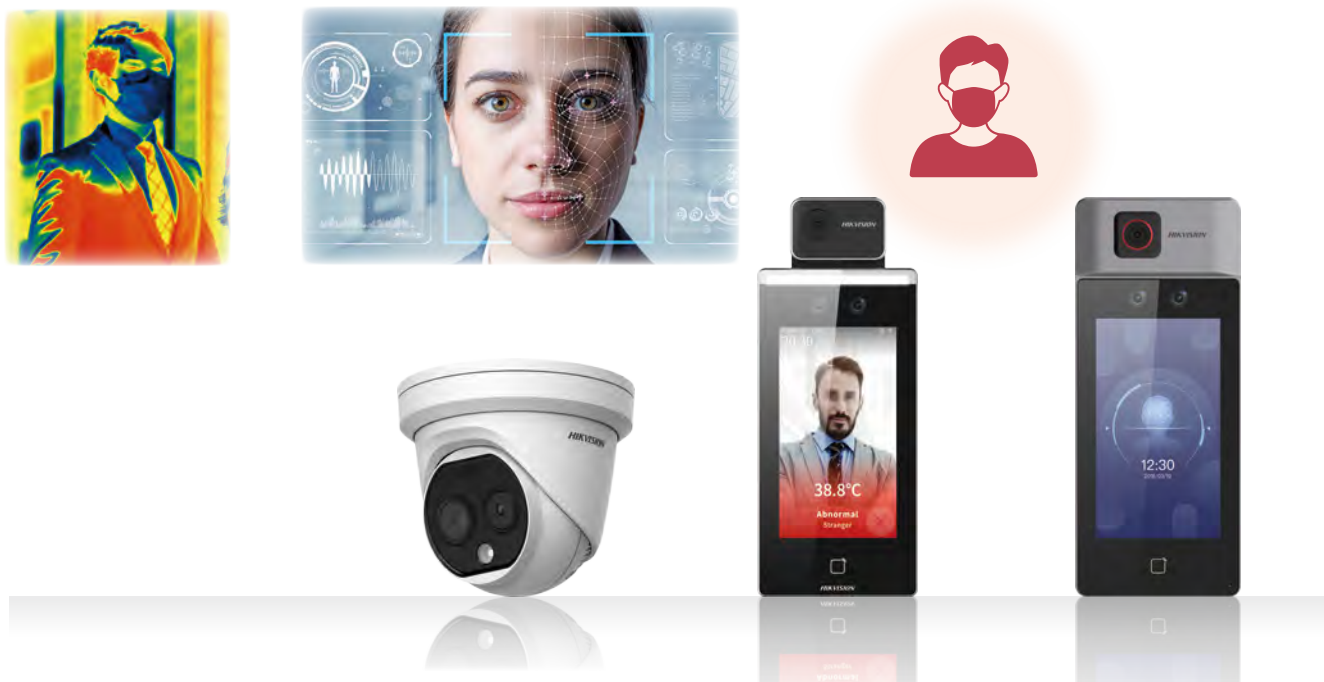

## 発熱スクリーニングサーマルカメラ

ウィルス感染のリスクは集団環境におけるものが非常に大きいです。  
感染症の主な症状である高熱を温度測定でいち早く察知することでウィルスの拡散を制御します。

【1次検査】 サーマルカメラによる非接触温度測定(体表面温度の測定で集団を効率的にチェック)  
 【2次検査】 1次検査で異常温度だった人の再測定(体温計で正確な体温を確認)