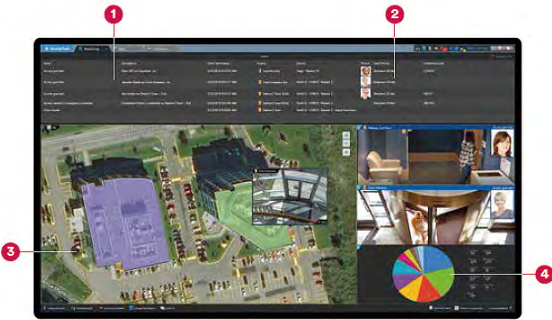

### コアシステム アクセスコントロールシステム ビデオマネジメントシステム (VMS) ナンバープレート認識

- ・オプションモジュール
- ・GPSマップ連携
- ・インターフォン連携
- ・IoTセンサー連携
- ・生体認証連携
- ・SDK連携
- ・モバイル環境利用
- ・統計情報グラフィカル表示
- ・フェンスセンサー、レーザー連携
- ・その他システム連携

ジェネテック社は、カナダに本社を置く世界トップシェアを誇るビデオマネジメントシステムをはじめとしたセキュリティシステムのオープンベンダー企業です。

- ① **マルチタスクビュー**  
同時に複数タスクを開き、より多くの情報を表示できます。レポートの取り出しも同時に行えます。
- ② **カード保有者をビデオで確認**  
登録情報とアクセス履歴をビデオ情報と連動して確認する事ができます。
- ③ **インタラクティブマップ表示**  
すべてのセキュリティデバイス、アラームおよびシステムステータスをインタラクティブマップで表示。すべてのサイトを効率的にモニタリングして管理できます。
- ④ **ビジュアルレポート**  
日々のオペレーションからタイムリーに洞察でき、拠点・施設内の人々の動きを把握できます。