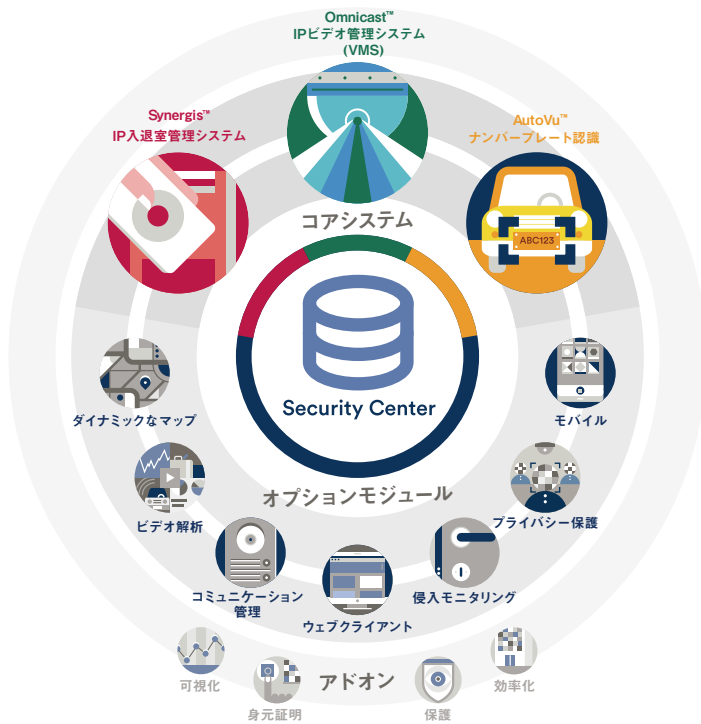

新入社員の登録など人事  
データベースとセキュリティ  
システムの両方で行って  
いた作業を自動連携させる  
こともでき、業務効率化に繋  
げることが可能です。ロジ  
カルセキュリティシステムと  
の連動や各種資産管理シ  
ステムとの連携でセキュリ  
ティ性も向上します。

●カメラシステム

世界中に設置した監視カメラのリアルタイム画像にアクセスできWebベースの映像をライブ・再生問わず閲覧可能

カメラ1台の小さなクローズネットワークから何千台以上のグローバルエンタープライズネットワークシステムまで対応しており、他とは違う最高の  
柔軟性と拡張性を備えています。

各種画像解析機能

- 最新技術を使ったモーション検知機能
- 方向検知機能、放置車両検知機能
- 徘徊検知機能

監視画像はOnGuardのアラームモニタから確認。

あらかじめ特定のアラームと関連付けておけば、違反があった  
場合にカメラをポップアップさせて管理者の負担を軽減します。  
さらに撮影した画像はログ情報と紐付けられており、必要な画像  
を即座に呼び出すことができます。

# 統合セキュリティマネジメントソリューション

Genetec Security Center™ は、アクセスコントロール、ビデオマネジメントシステム、ナンバープレート認識、侵入検知およびコミュニケーションを直感的なインターフェースに統合した総合セキュリティプラットフォームソリューションです。

### コアシステム アクセスコントロールシステム ビデオマネジメントシステム (VMS) ナンバープレート認識

- ・オプションモジュール
- ・GPSマップ連携
- ・インターフォン連携
- ・IoTセンサー連携
- ・生体認証連携
- ・SDK連携
- ・モバイル環境利用
- ・統計情報グラフィカル表示
- ・フェンスセンサー、レーザー連携
- ・その他システム連携

ジェネテック社は、カナダに本社を置く世界トップシェアを誇るビデオマネジメントシステムをはじめとしたセキュリティシステムのオープンベンダー企業です。