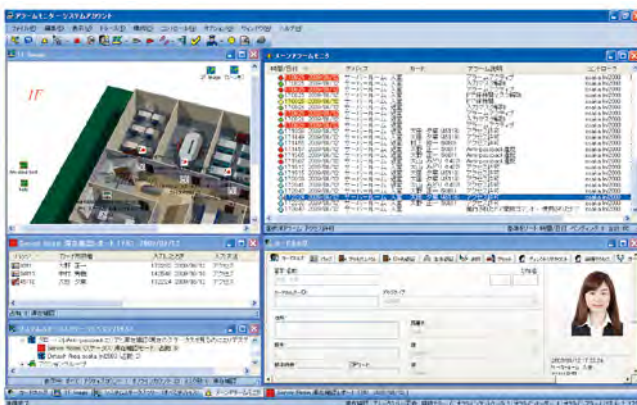

各種画像解析機能

- ●最新技術を使ったモーション検知機能
- ●方向検知機能、放置車両検知機能
- ●徘徊検知機能

監視画像はOnGuardのアラームモニタから確認。

あらかじめ特定のアラームと関連付けておけば、違反があった
場合にカメラをポップアップさせて管理者の負担を軽減します。
さらに撮影した画像はログ情報と紐付けられており、必要な画像
を即座に呼び出すことができます。