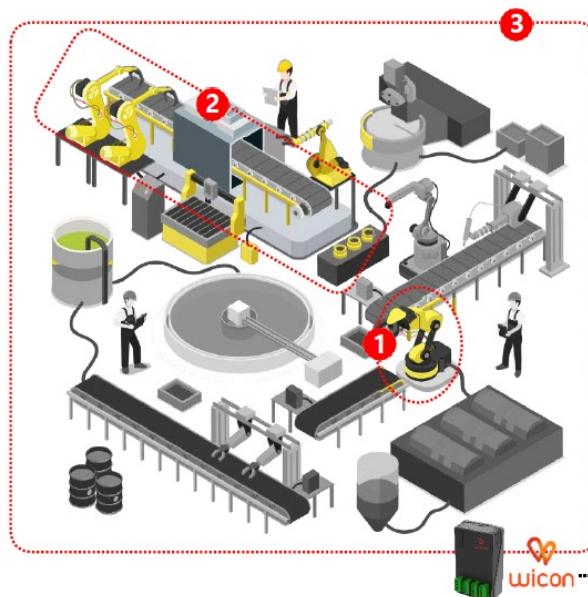

エネルギー管理

単位設備 / ライン / 工場全体の電力消費量を測定して
効率的なエネルギー管理を実現

電流

電流センサー(CT)

- ・測定要件 生産設備の電力消費量を測定
- ・具現方法 電流センサー
WICON
- ・データ活用 電力消費量の見える化による直感的な判断
しきい値 / 危険数値に到達時、アラーム発生
データ累積時、特定時間帯、特性状況によるトレンド把握
- ・適用対象 電気を使用する全ての生産設備 / 工場

例：単位設備 / 生産ライン / 工場全体の電力消費量をモニタリング

- ① 単位設備
- ② 生産ライン全体
- ③ 工場全体

電力見える化システムで 工場設備の電力消費量を一元管理

1. 工場で使用している電力量を測る

まずは各設備が「いつ」「どのくらい」の電力を消費しているのか計測することが必要です。電力測定のために電力センサーを取り付けます。

2. 測定データの収集

各設備の計測した電力消費のデータをWICONを通し、サーバーへアップします。WICONを使用することでバラバラだったデータを収集することが可能になります。

3. ダッシュボードで電力消費トレンドを把握

収集したデータを直感的に把握できるダッシュボードで「見える化」します。

収集したデータを直感的に把握できるダッシュボードで「見える化」します。

データを蓄積することにより工場内における電力消費のトレンド（いつ・どこで・どのように電力が消費されているか）が分かるようになります。

最大デマンドや消費量の激しい設備等が分かれば、その部分を重点的に対策していきます。

4. 電力使用の最適化

WimFactory

産業用ビックデータ分析、クラウド基盤のICT融合型スマートファクトリープラットフォーム

ハードウェア「WICON」+ソフトウェア「WIM-X」で構成

ハードウェア
データ収集、センシングゲートウェイ

ソフトウェア
データ保存、視覚化、分析

wicon

IoTデバイス「WICON」でデータ収集

IoTデバイスWiconは、多様な測定センサーと接続し、設備に取り付けるだけで自動的に設備のデータをリアルタイムで収集及び伝送します。