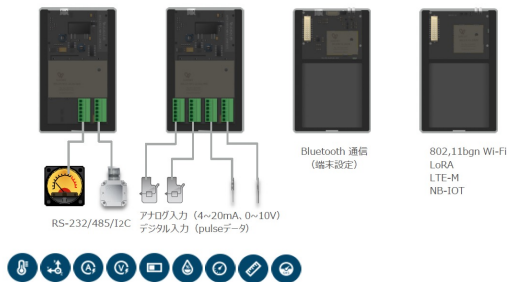

WimFactory

産業用ビックデータ分析、クラウド基盤のICT融合型スマートファクトリープラットフォーム

ハードウェア「WICON」+ソフトウェア「WIM-X」で構成

ハードウェア
データ収集、センシングゲートウェイ

ソフトウェア
データ保存、視覚化、分析

wicon

IoTデバイス「WICON」でデータ収集

IoTデバイスWiconは、多様な測定センサーと接続し、設備に取り付けるだけで自動的に設備のデータをリアルタイムで収集及び伝送します。

多様なセンサーとの互換性

製造業に常用化された多様なセンサーと接続可能

脱着式モジュールタイプを採用

現場の多様なネットワーク環境に対応 (BLE, Wi-Fi, 3G~5G)

4chセンサー接続対応

最大4個のセンサーを接続可能 (ex. 温度、湿度、近接センサー等) RS232C/485 対応 I2C, SPI 対応

WimX

ソフトウェア「WIM-X」で見える化